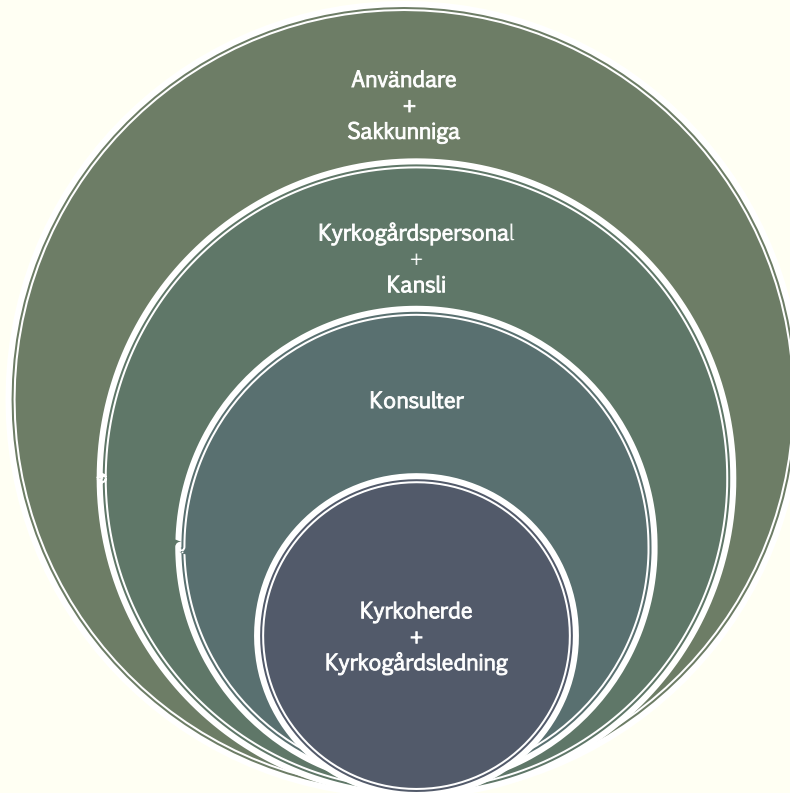

< >

[HTTP://WWW.BEGRAVNINGIJARFALLA.SE](http://www.begravningijarfalla.se)

Hur har vi gjort?

Hur har vi gjort?

Intressenter

Projektledare 75%

Arbetspaket (med facit i hand...)

Många bollar i luften...