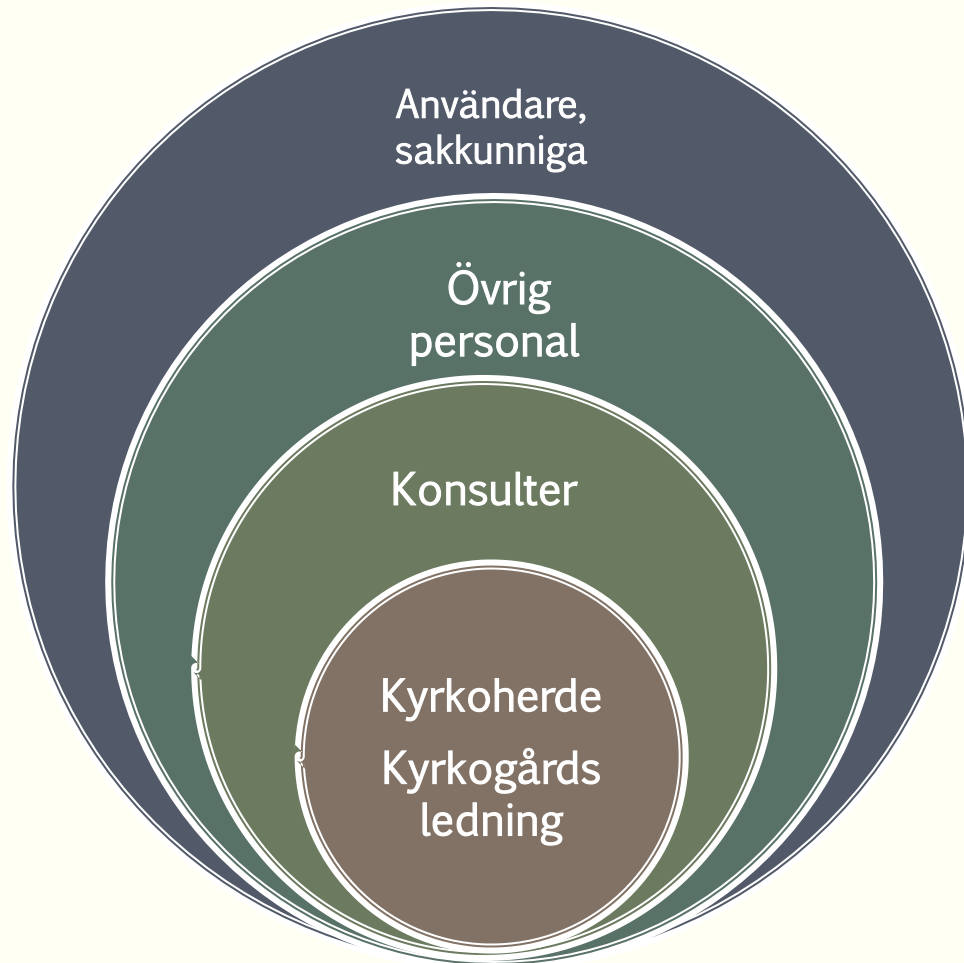

Hur har vi gjort?