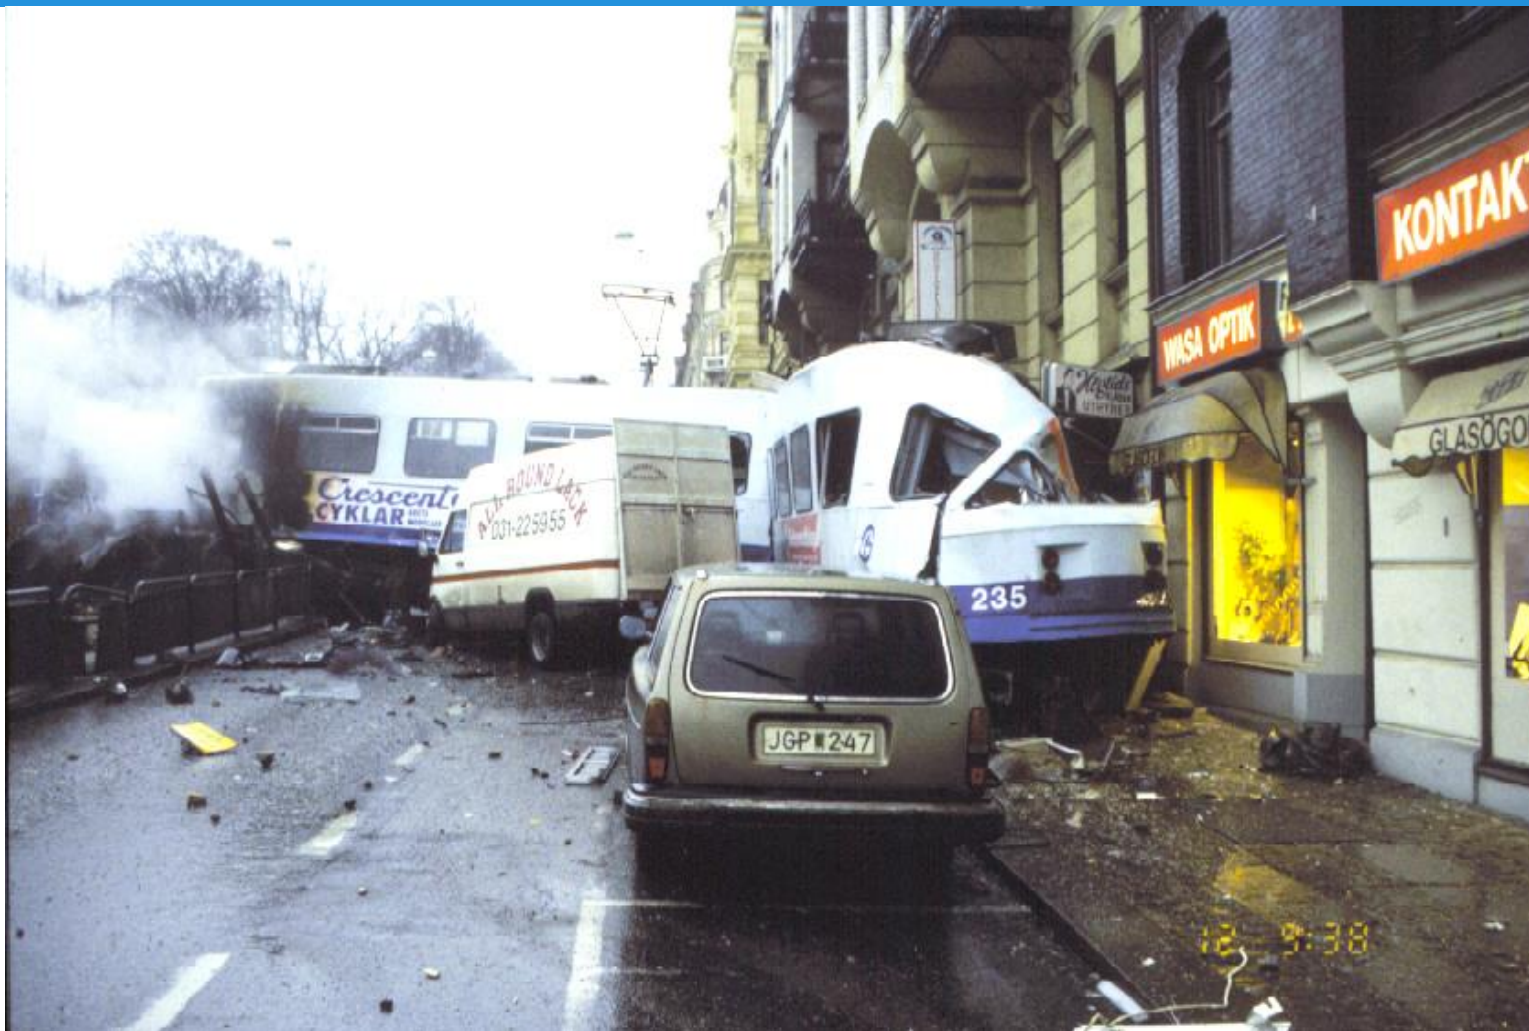

Samhällsskydd och Beredskap

Samhällsskydd och Beredskap

År	Händelse	Omkomna	Skadade
1969	Höststormar	10	200
1977	Jordskred i Tuve	9	62
1987	Tågolycka i Lerum	9	150
1990	Fartygsbrand Scandinavian Star	158	30
1992	Spårvagnsolycka	13	37

Samhällsskydd och Beredskap

Samhällsskydd och Beredskap

År	Händelse	Omkomna	Skadade
1998	Brand i föreningslokal	63	
2001	EU-toppmöte	-	143

- 2004 Tsunamin
- 2006 Libanonkriget

- Evenemangsstad – Gothia Cup, Partille Cup, Göteborgsvarvet, konserter, mässor & konferenser.