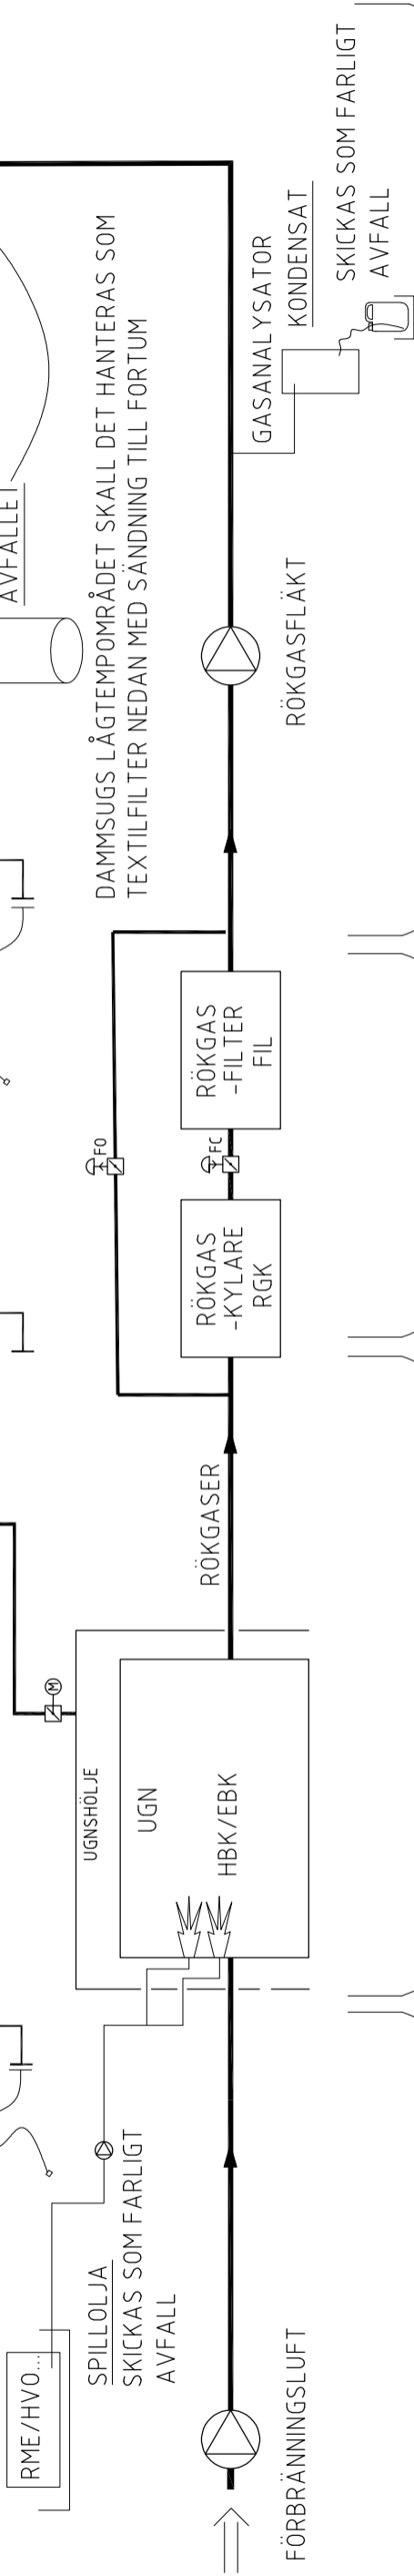

EXEMPELKREMATORIUM

SKICKA TILL PROVTAGNING FÖR STÖD VID FRAMTAGNING AV HANDLINGSPLAN

ANVÄNDNINGSGRÄNS OMRÅDET STYR AVFALLET

CENTRALDAMMSUGARE FILTER/CYKLON

AVFALL VID RENGÖRING
VANLIG AVFALLSHANTERING
STÅL OCH METALL VID RIVNING
NORMAL AVFALLSÅTTERVINNING